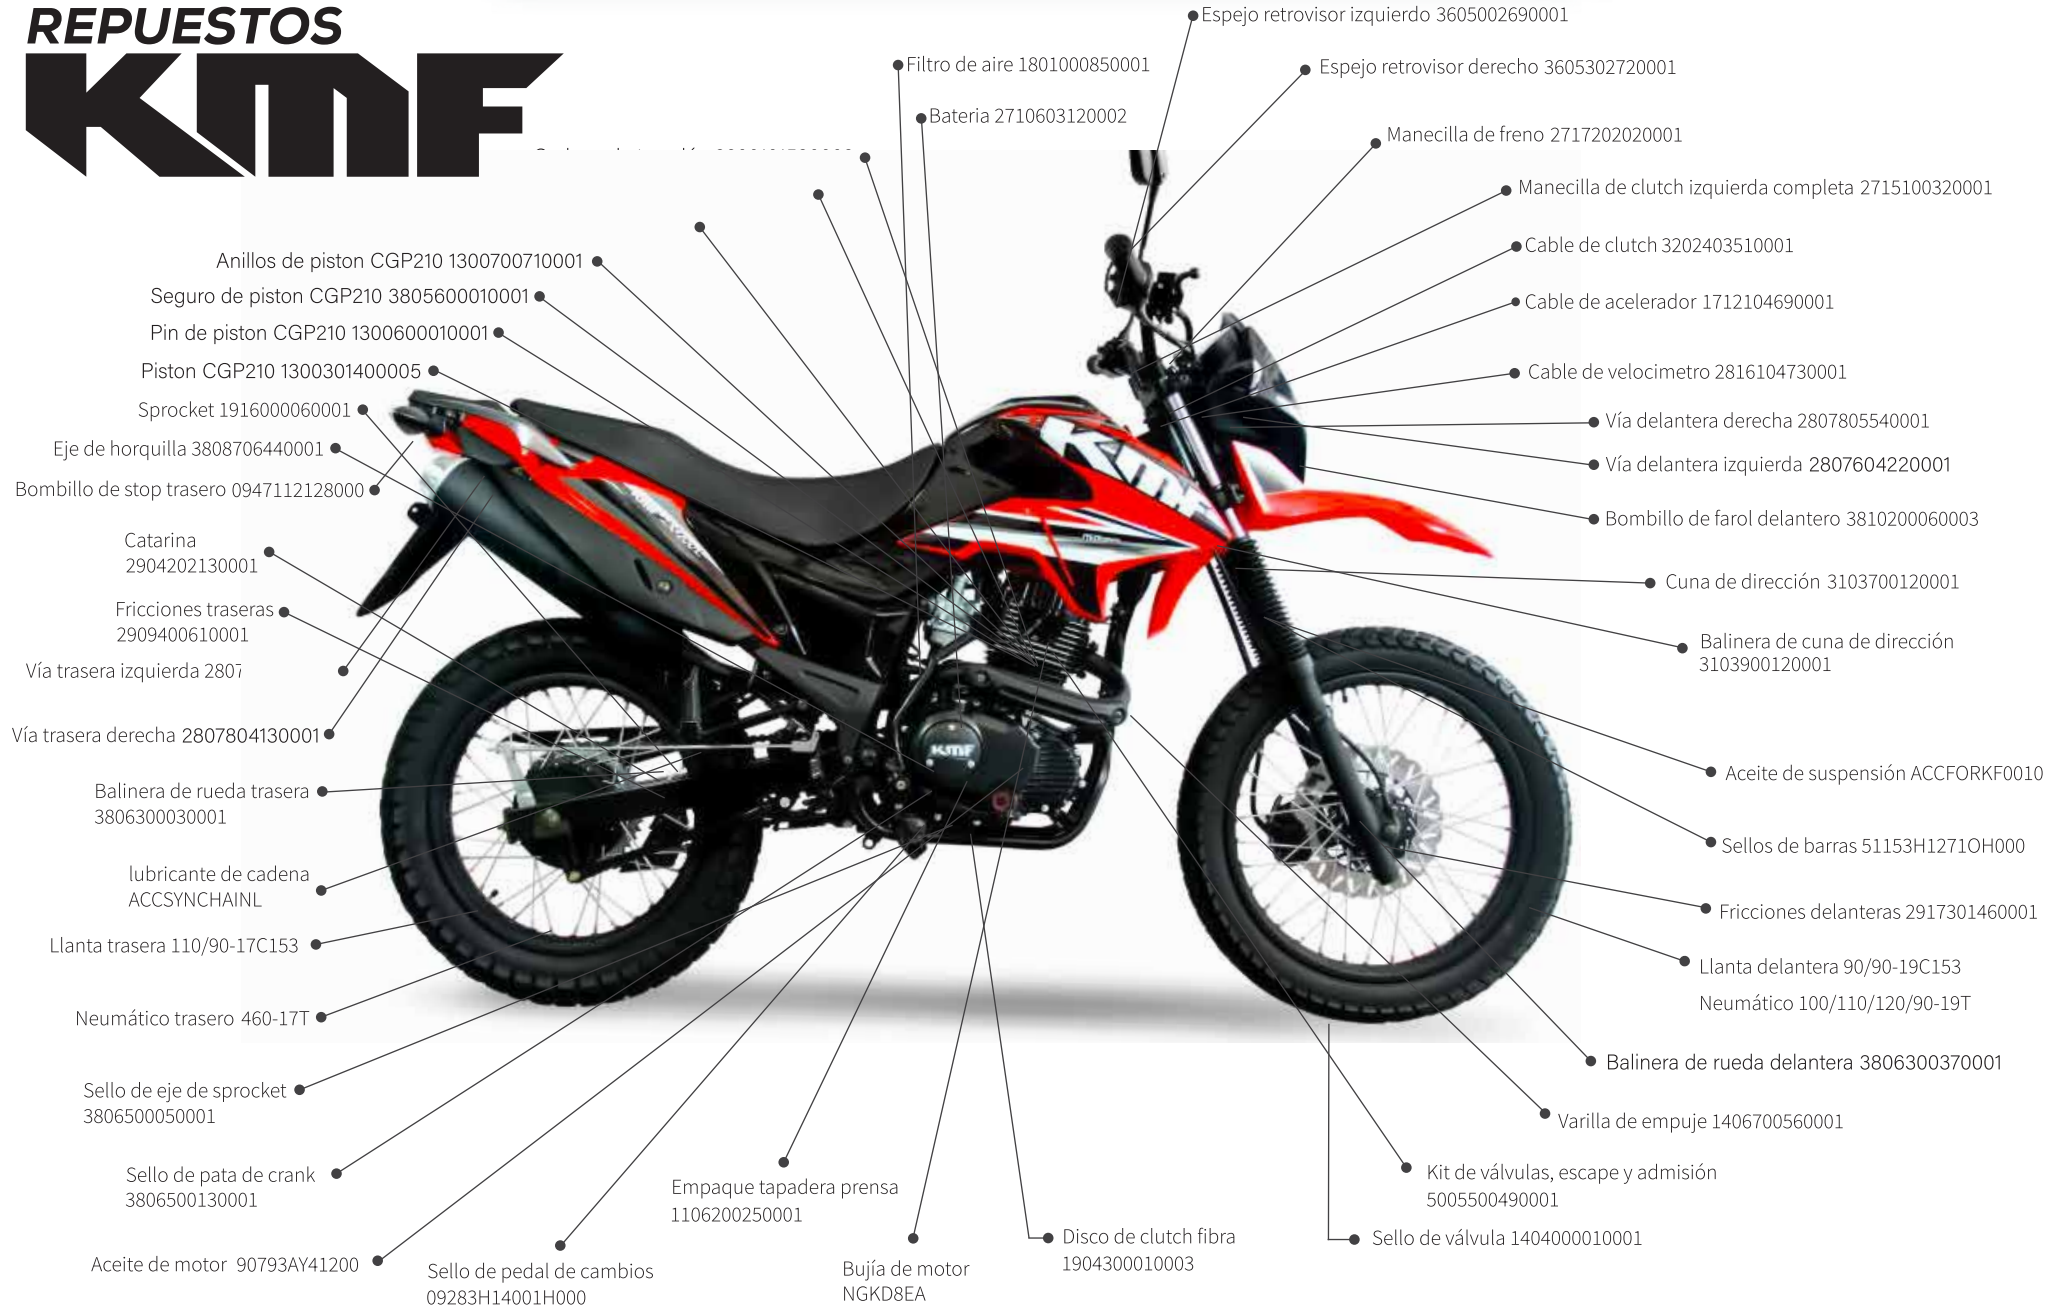

## REPUESTOS KMF

## MOTOR

EMPAQUE DE TAPADERA DE MAGNETO	1104200140001
MAGNETO Y STATOR	2700100450011
CILINDRO CGP210	1200203030013
CIGÜEÑAL	1301401820001
JUEGO DE BALANCIN DE VALVULAS	1404400010001
PRENSA	5002800310004
EJE DE PEDAL DE CAMBIOS	1923200020001
PEDAL DE CAMBIOS	1923200180002
ENGRANAJE LOCO	1913600230001
BOMBA DE ACEITE	1500100110001
PEDAL DE CRANK	1938404050001
EMPAQUE DE ESCAPE	1806500510001
TAPON DE DRENAJE DE ACEITE	1102600030006
TAPON DE LLENADO DE ACEITE	1107000020001
CARBURADOR	1700213930001
BALINERA CONTRAPESA CIGÜEÑAL 6204	3806300050001
BOTADORES DE BALANCIN	1405600010001
JUEGO DE EJES DE PRENSA Y SPROCKET CGP210	5002905090001
JUEGO DE EJES DE PRENSA Y SPROCKET CGP200	5002904280001
EMPAQUE DE CENTRO DE MOTOR	1101000170001
FILTRO DE ACEITE PASCON	1502900010001
CULATA	1200803080003
PISTON CGP200	1300301530002
ANILLOS DE PISTON CGP200	1300701390001
CILINDRO CGP200	1200201370024
PIN DE PISTON CGP200	1300600060001
DISCO DE CLUTCH DE METAL	1904600020001

## FRENOS

PEDAL DE FRENO TRASERO	2911203750001
LEVA DE FRENO TRASERO	2908700760001
DISCO DE FRENO DELANTERO	2914201610001
TAPADERA DE BUFA CON FRICCIONES	2908501850001
BOMBA DE FRENO DELANTERO SUPERIOR	2914801580001
VARILLA DE FRENO	2910503140001

## TRACCIÓN

HULE DE CATARINA	2903100870001
HULE DE CADENA DE TRACCION	3114101820001