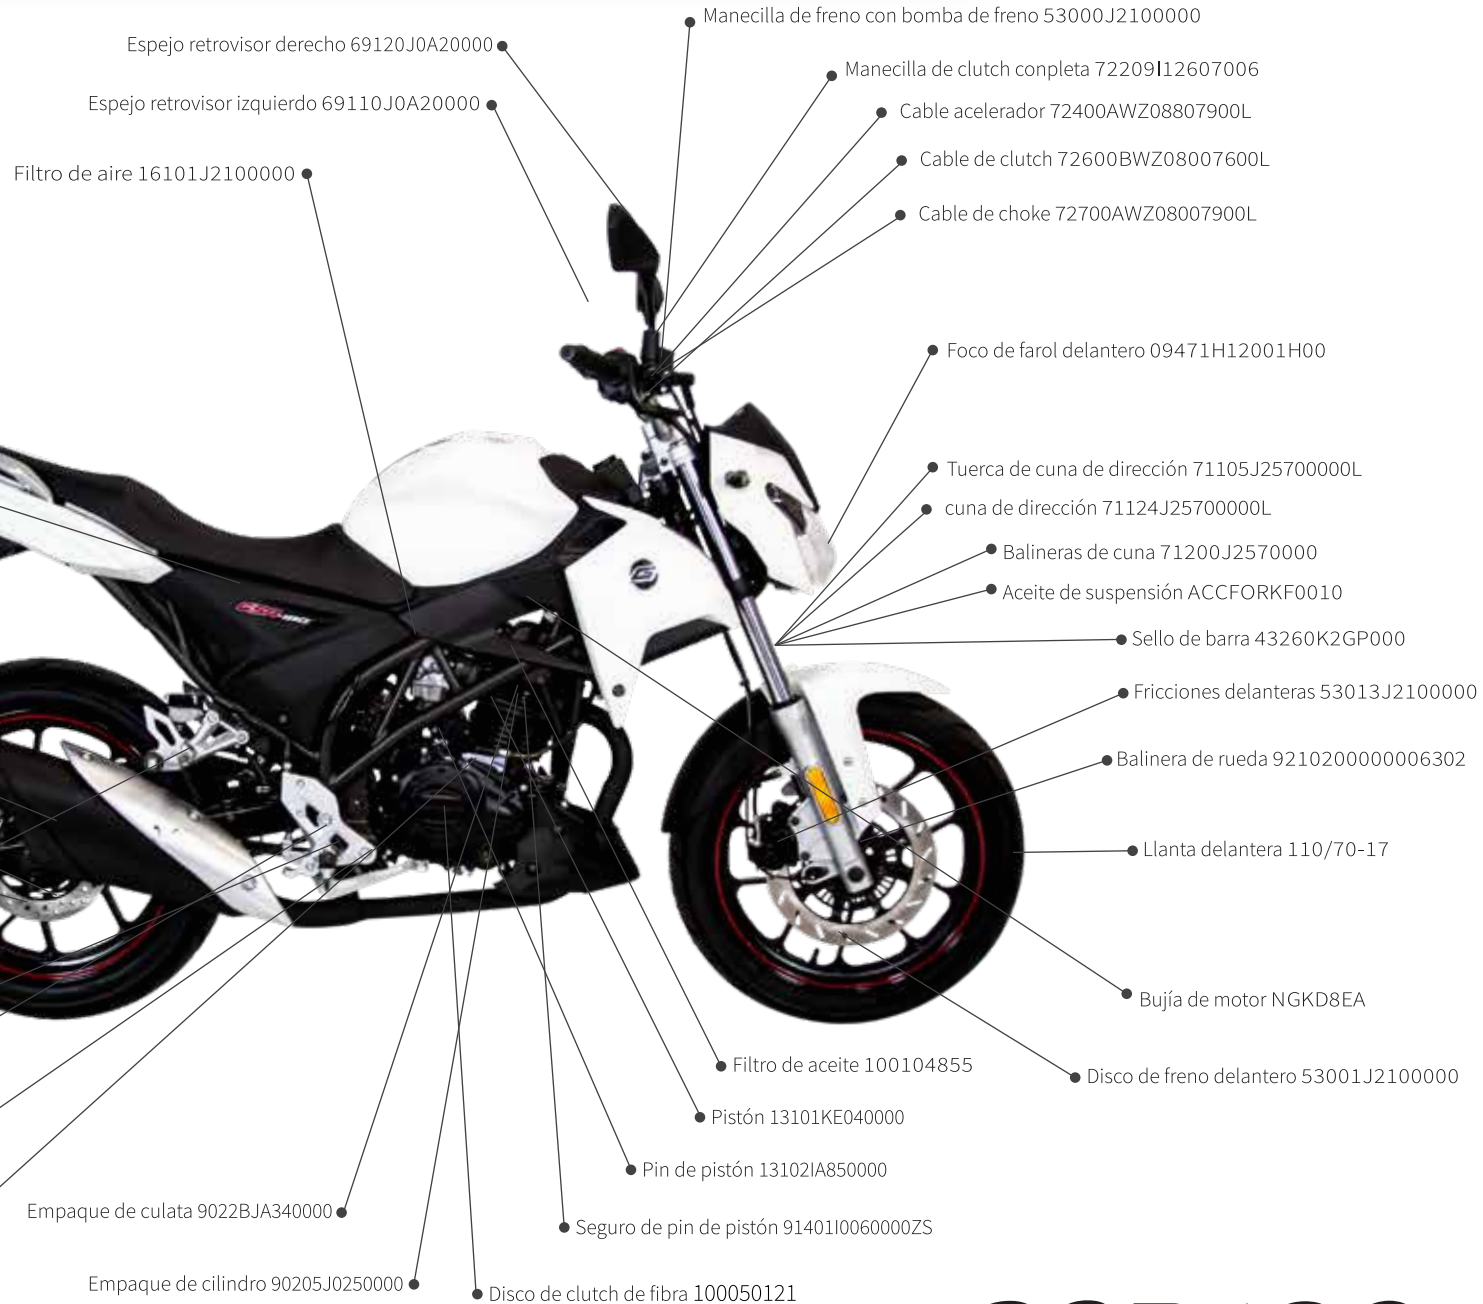

REPUESTOS

GENESIS®

MOTOR

13101KE040000	PISTON/GSR180
1310ALA660800	ANILLOS DE PISTON/GSR180
13102IA850000	PIN DE PISTON/GSR180
91401100600002S	SEGURO DE PISTON
90228JA340000	EMPAQUE DE CULATA/GSR180
90205J0250000	EMPAQUE DE CILINDRO/GSR180
15701KE040000	VALVULA DE ADMISION/GSR180
15702KE040000	VALVULA DE ESCAPE/GSR180
09289H06001H000	SELLO DE VALVULA
1532BL0440001	CADENA DE TIEMPO/GSR180
11108JA34020086	CILINDRO/GSR180
13208KH840000	CIGUEÑAL/GSR180
1540AKE040000	JUEGO DE BALANCINES DE VALVULA/GSR180
15402KE040000	PIN PASADOR DE BALANCINES DE CULATA/GSR180
15100KE040000	EJE DE LEVAS/GSR180
1552AI2040000	TENSOR DE CADENA DE TIEMPO/GSR180
1553AI2040000	GUIA DE CADENA DE TIEMPO/GSR180
1532BL0440001	CADENA DE TIEMPO/GSR180
22150LA730000	CAMPANA DE PRENSA DE CLUTCH/XM250/GSR180
22105LA730000	PORTA DISCOS DE CLUTCH/XM250/GSR180
22122LA730000	PLATO DE PRESION DE PORTA DISCOS DE CLUTCH/XM250/GSR180
100050121	DISCO DE CLUTCH DE FIBRA/GSR180/GSR250
24300I00600000C	EJE DE PEDAL DE CAMBIOS/GSR180
24400I0080016	PEDAL DE CAMBIOS/XM200GY-B/GSR180
14100LE260000	BOMBA DE ACEITE/XM250/GSR180
09247H12105H000	TORNILLO DE DRENAJE
14301I0060000	TAPON DE LLENADO DE ACEITE DE MOTOR/XM200GY-B/GSR180
18030I3570000	EMPAQUE DE ESCAPE/GSR150/GSR200/GSR180/GSR250
1710000000270008	CARBURADOR/GSR180

TRACCIÓN

35010J2100100	AJUSTADOR DE CADENA DE TRACCION/GSR150/GSR200
51218M5670000	HULE DE CATARINA/GSR150/GSR200
35001J2100000	HULE DE CADENA DE TRACCION/GSR200
55000J2100000	CATARINA CON PORTA CATARINA/GSR150/GSR200
26400428H0128	CADENA 428P/128E/GSR200

CONTROL

72010J2100000	HULE DE MANUBRIO IZQUIERDO/GSR150/GSR200
72020J2100000	HULE DE MANUBRIO DERECHO (ACELERADOR)/GSR150/GSR200
87100J2100000	VELOCIMETRO/GSR150/GSR200
72100J210000071	MANUBRIO/GSR150/GSR200