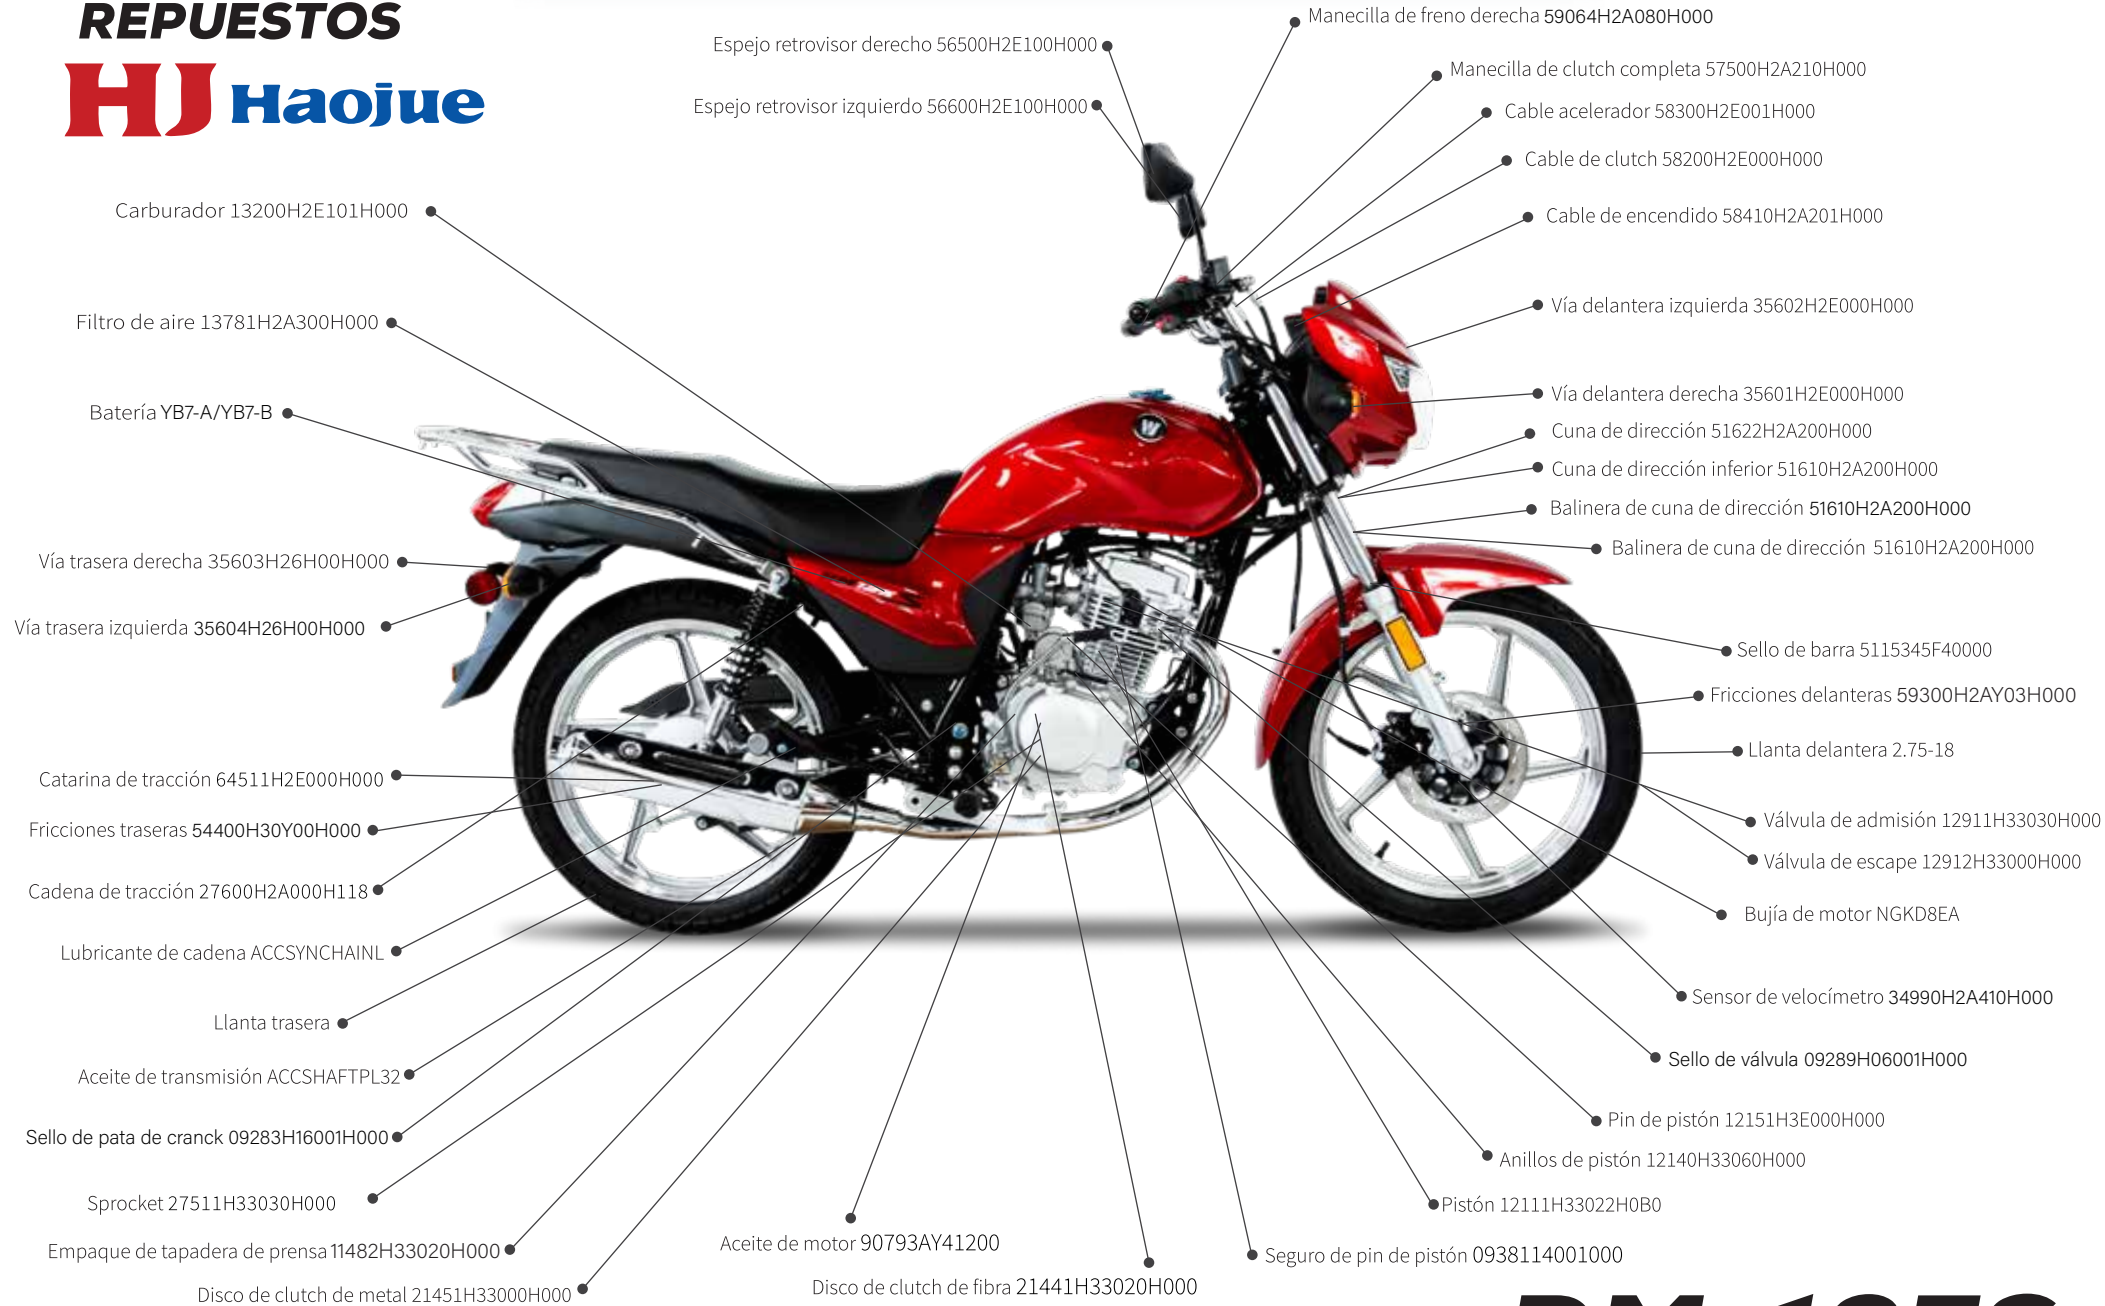

REPUESTOS

HJ Haojue

MOTOR

CONTROL

RINES

11141H33010H000	EMPAQUE DE CULATA
11241H33020H000	EMPAQUE DE CILINDRO
12873H33030H000	VARILLA DE CILINDRO
11161H33000H000	PLACA DE VARILLAS DE TIEMPO
12021H33040H000	CIGÜEÑAL
11210H33042H0B0	CILINDRO
16052H33040H000	ROTOR DE FILTRO DE ACEITE
09262H28001H000	BALINERA DE CIGÜEÑAL DERECHA
09262H28002H000	BALINERA DE CIGÜEÑAL IZQUIERDA
12840H12040H000	BALANCIN DE VALVULAS
21210H33030H000	PRENSA DE CLUTCH
21410H33070H000	PORTA DISCOS DE CLUTCH
25500H33050H000	EJE DE PEDAL DE CAMBIOS COMPLETO
25610H2A210H000	PEDAL DE CAMBIOS
16400H35031H000	BOMBA DE ACEITE
26300H22510H000	PATA DE CRANK
09259H99002H000	TAPON DE LLENADO DE ACEITE DE MOTOR
13200H2E101H000	CARBURADOR

57110H2A200H000	HULE DE MANUBRIO DERECHO (ACELERADOR)
57211H2A200H000	HULE DE MANUBRIO IZQUIERDO
34100H2E001H000	VELOCIMETRO
56111H2A201H000	MANUBRIO
37200H2E060H000	INTERRUPTOR DE MANUBRIO DERECHO
37400H2E030H000	INTERRUPTOR DE MANUBRIO IZQUIERDO