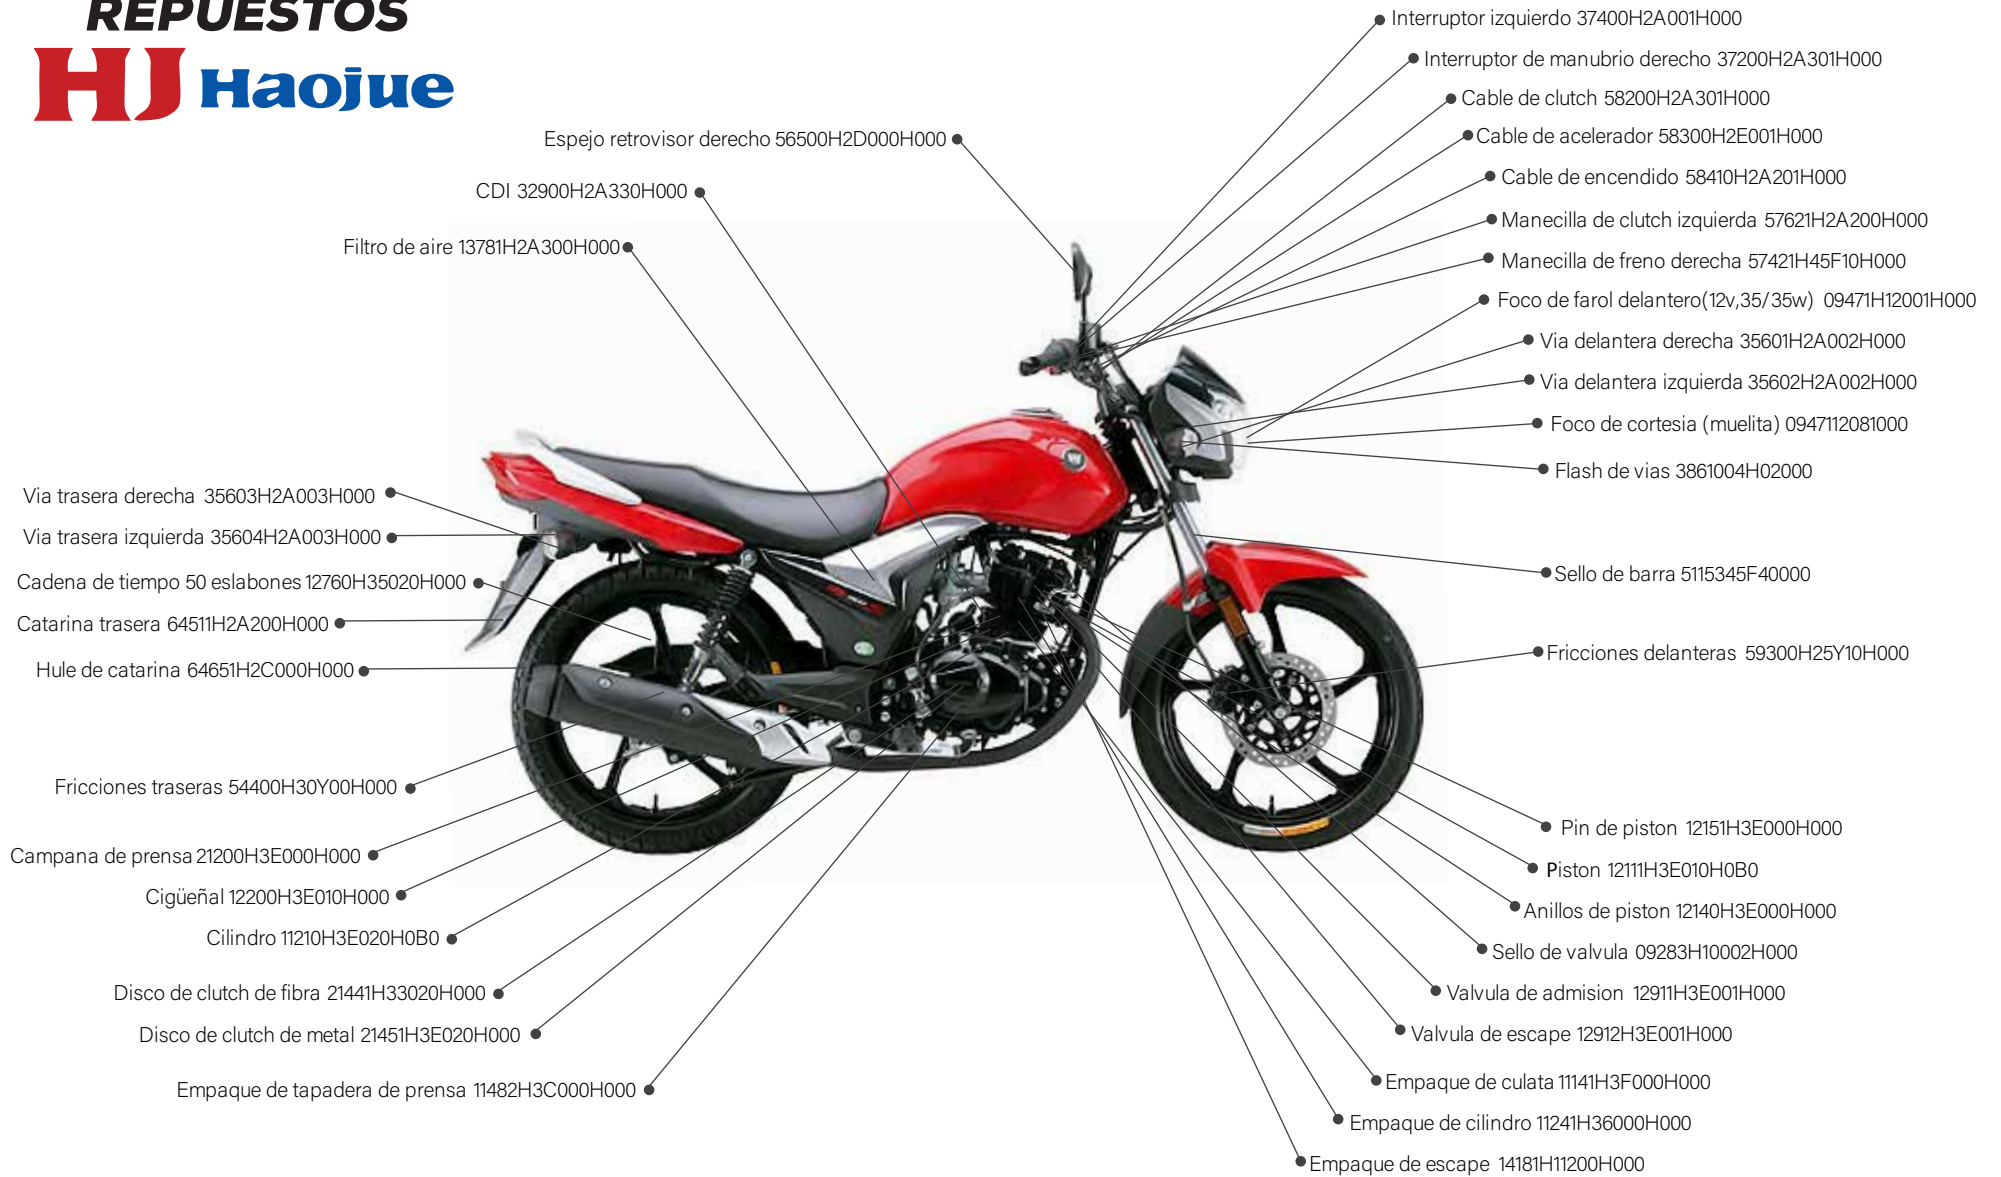

REPUESTOS HJ Haojue

DA150S

MOTOR

16400H3D000H000	BOMBA DE ACEITE
11141H3F000H000	EMPAQUE DE CULATA
26211H3E000H000	EJE DE CRANK COMPLETO
25510H3E020H000	EJE DE CAMBIO
12651H36000H000	ENGRANAJE DEBLE DEL BENDIX
25381H3E020H000	ESTRELLA SELECTORA DE CAMBIOS
25411H3E000H000	EJE DE HORQUILLAS DE CAMBIOS
21462H3E000H000	DISCO, PRESION EMBRAGUE
11340H2A421H000	TAPADERA DE PRENSA
11351H2A410H000	TAPADERA DE MAGNETO
13200H2A470H000	CARBURADOR COMPLETO

CONTROL

59300H2A012H504	BOMBA DE FRENO DELANTERA INFERIOR
59064H2A030H000	BOMBA DE FRENO DELANTERO SUPERIOR
57110H2A200H000	HULE DE MANUBRIO DERECHO (ACELERADOR)
57211H2A200H000	HULE DE MANUBRIO IZQUIERDO

SUSPENSIÓN DELANTERA

51103H2A000H518	BARRA DELANTERA DERECHA NEGRO
51310H2C000H000	PLANCHA SUPERIOR DE BARRA
51310H2A500H000	PLANCHA DE BARRAS SUPERIOR

SUSPENSIÓN TRASERA

62100H2A000H504	AMORTIGUADOR TRASERO NEGRO
-----------------	----------------------------

RINES

64711H2A000H000	EJE DE RUEDA TRASERO
54711H2A000H000	EJE DE RUEDA DELANTERO
54111H2A100H504	RIN DELANTERO NEGRO 1.60X18

FRENOS

12710H3D021H000	ARBOL DE LEVAS
59211H2A010H504	DISCO DE FRENO DELANTERO, NEGRO
43310H2A002H000	VARILLA DE FRENO TRASERO