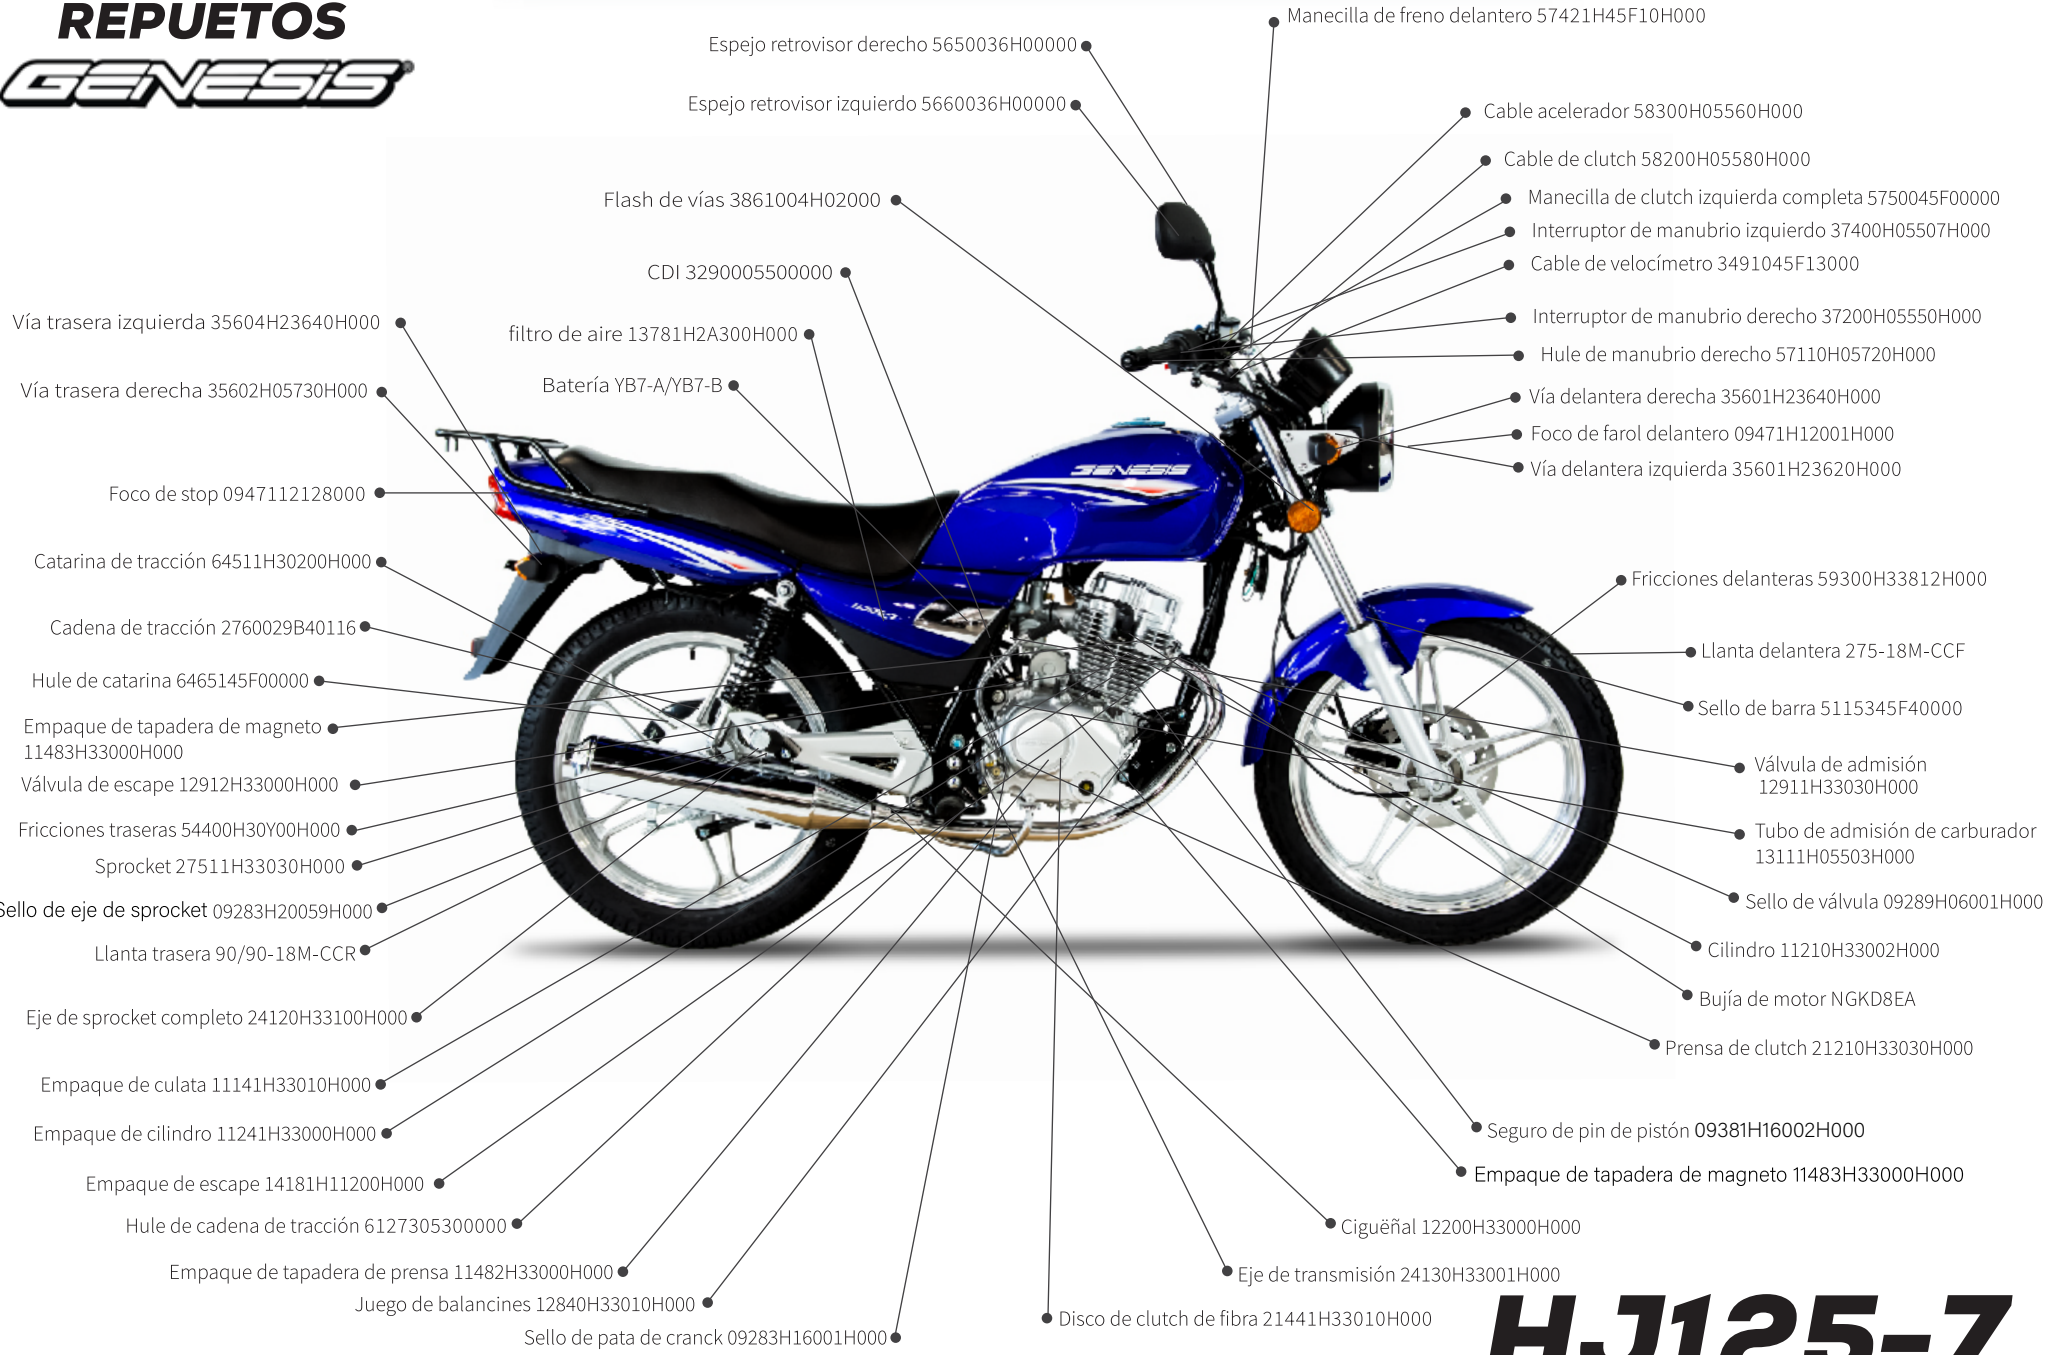

REPUETOS

GENESIS

HJ125-7

MOTOR

16400H33050H000	BOMBA DE ACEITE
11110H33020H000	CULATA
26021H33000H000	EJE DE PATA DE CRANCK COMPLETO
25310H33011H000	EJE SELECTOR DE CAMBIOS
12620H33000H000	ENGRANAJE DEL BENDIX
25381H33000H000	ESTRELLA SELECTORA DE CAMBIOS
25350H33011H000	PLEVA DE EJE DE HORQUILLAS DE CAMBIOS
21461H33000H000	PLATO DE PRESION DE PORTA DISCOS DE CLUTCH
11351H33101H000	TAPADERA DE MAGNETO
111341H33Y41H000	TAPADERA DE PRENSA
13200H05511H000	CARBURADOR

FRENOS

12710H21D30H000	ARBOL DE LEVAS
5921105350000	DISCO DE FRENO DELANTERO
4331126H00000	VARILLA DE FRENO TRASERO

RINES

64711H2A000H000	EJE DE RUEDA TRASERO
5460036411000	ENGRANAJE DE VELOCIDAD DE RUEDA DELANTERA
54111H45F40H801	RIN DELANTERO GRIS DE ESTRELLA
64150H45F40H201	RIN TRASERO DORADO

CONTROL

59037H29B30H000	BOMBA DE FRENO DELANTERO INFERIOR
59600053B1000	BOMBA DE FRENO DELANTERO SUPERIOR
57211H33800H000	HULE DE MANUBRIO IZQUIERDO

SUSPENSIÓN DELANTERA

5110345F40000	BARRA DELANTERA DERECHA
5110445F40000	BARRA DELANTERA IZQUIERDA
5141045F00000	PLANCHA DE BARRAS INFERIOR
5131045FA0000	PLANCHA DE BARRAS SUPERIOR